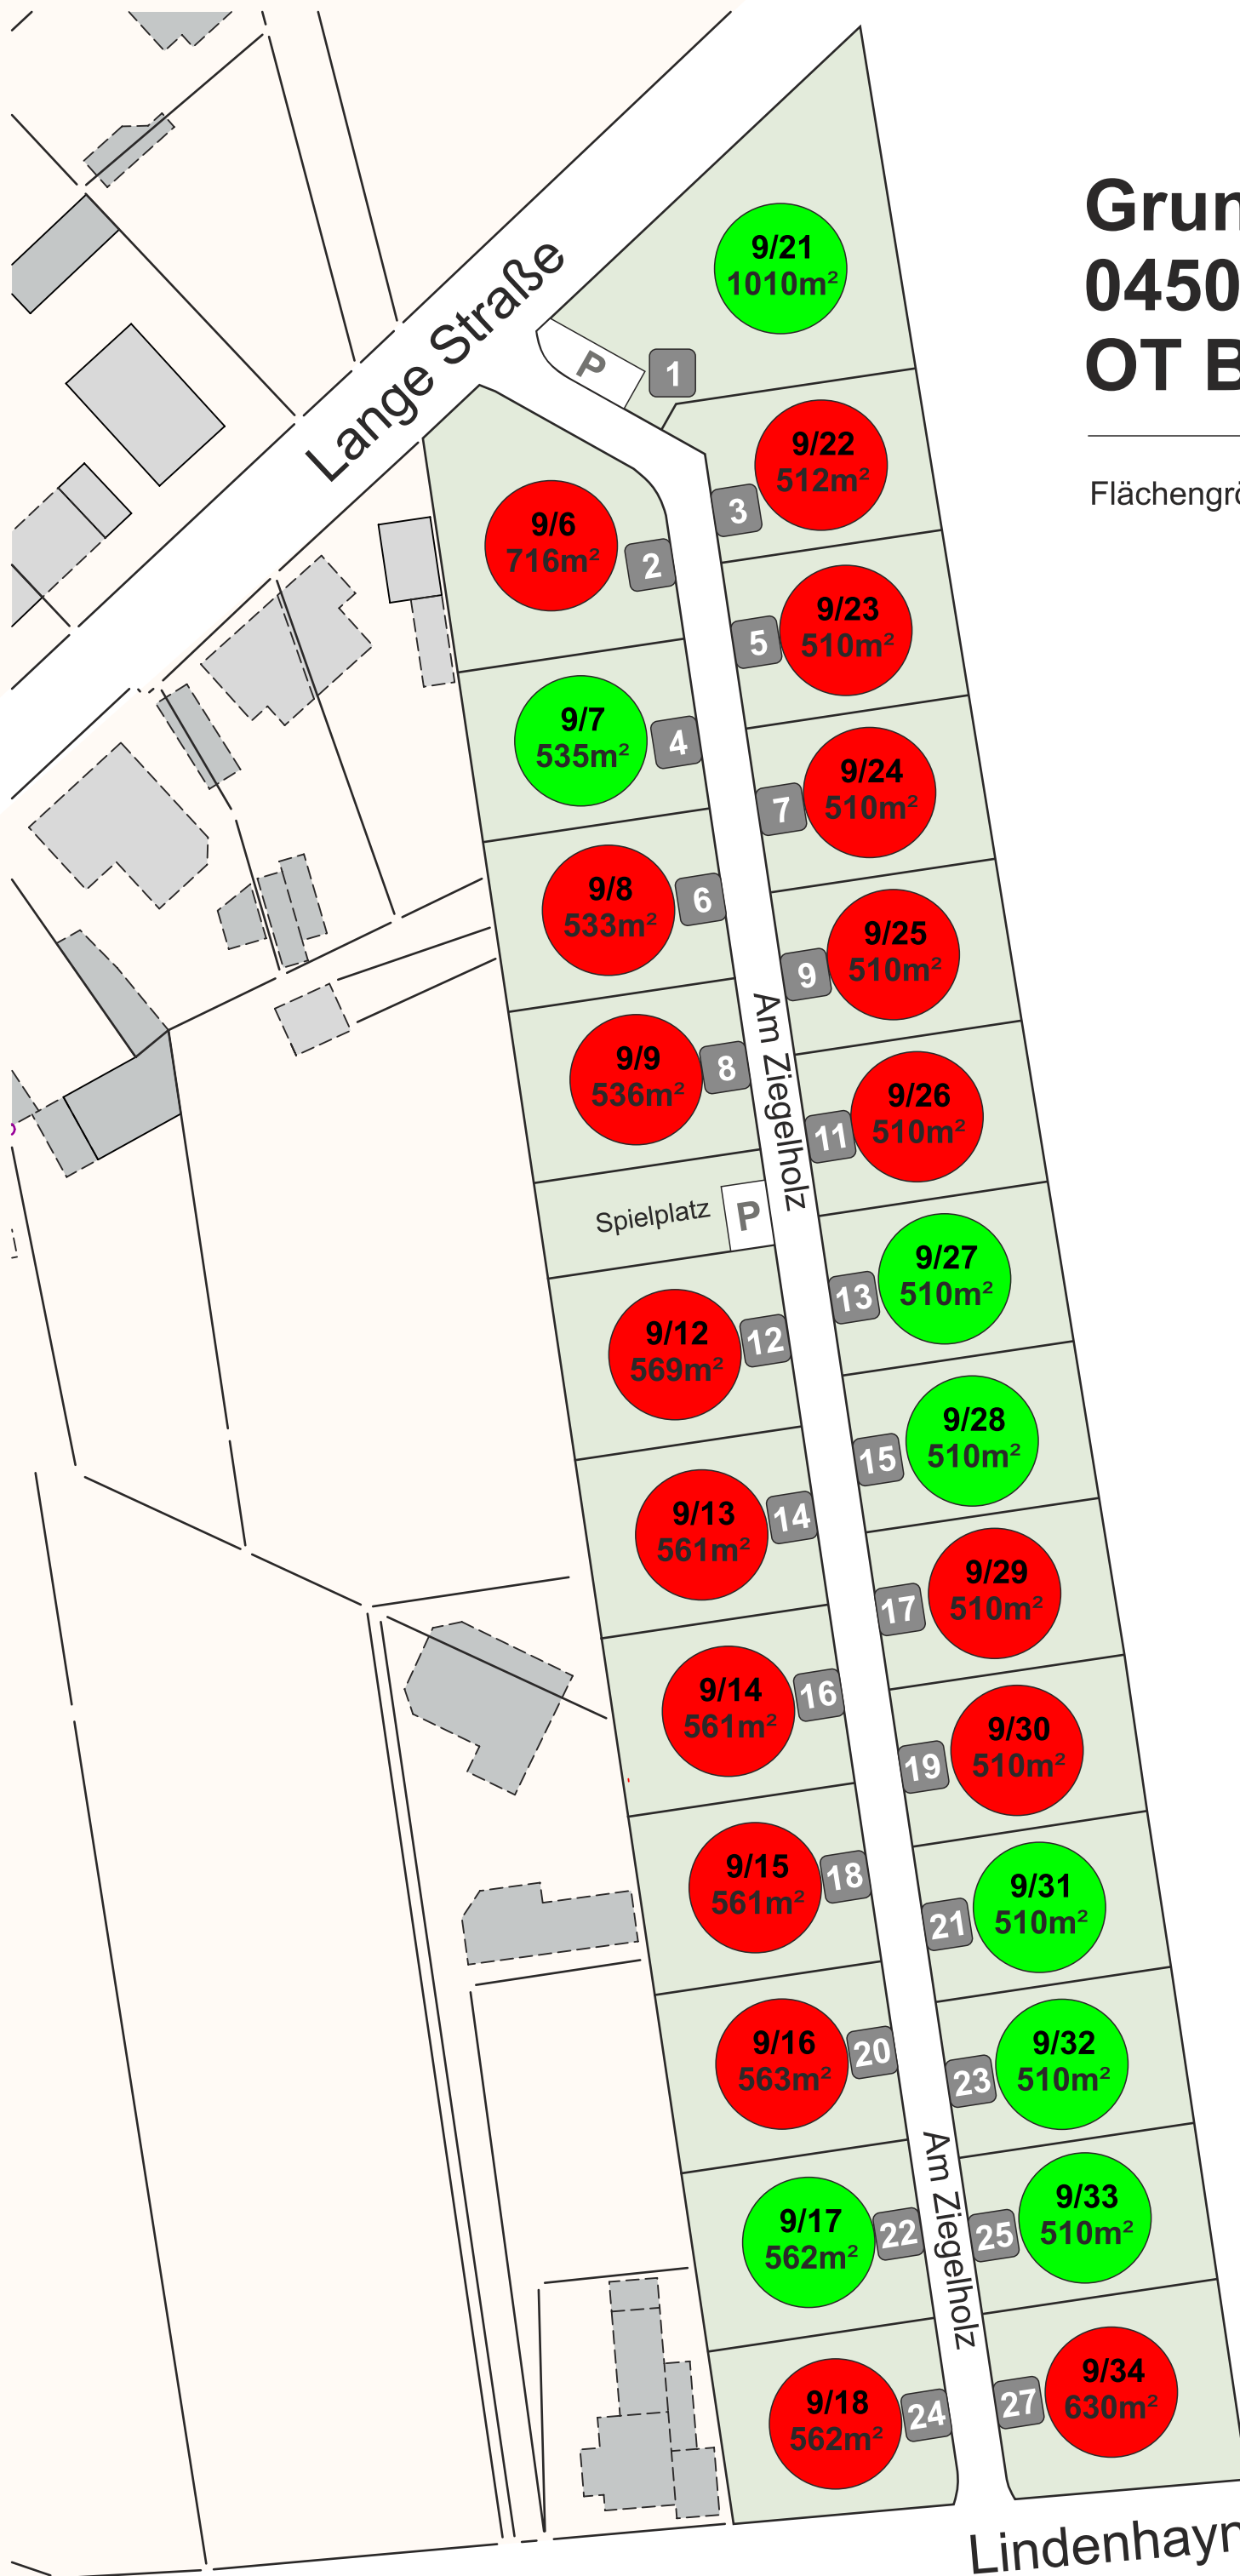

Grundstücke 04509 Schönwölkau OT Brinnis

Flächengrößenangaben sind ca.-Werte

-  verfügbar
-  reserviert
-  verkauft
-  Haus-Nr.

Lindenhayner Straße