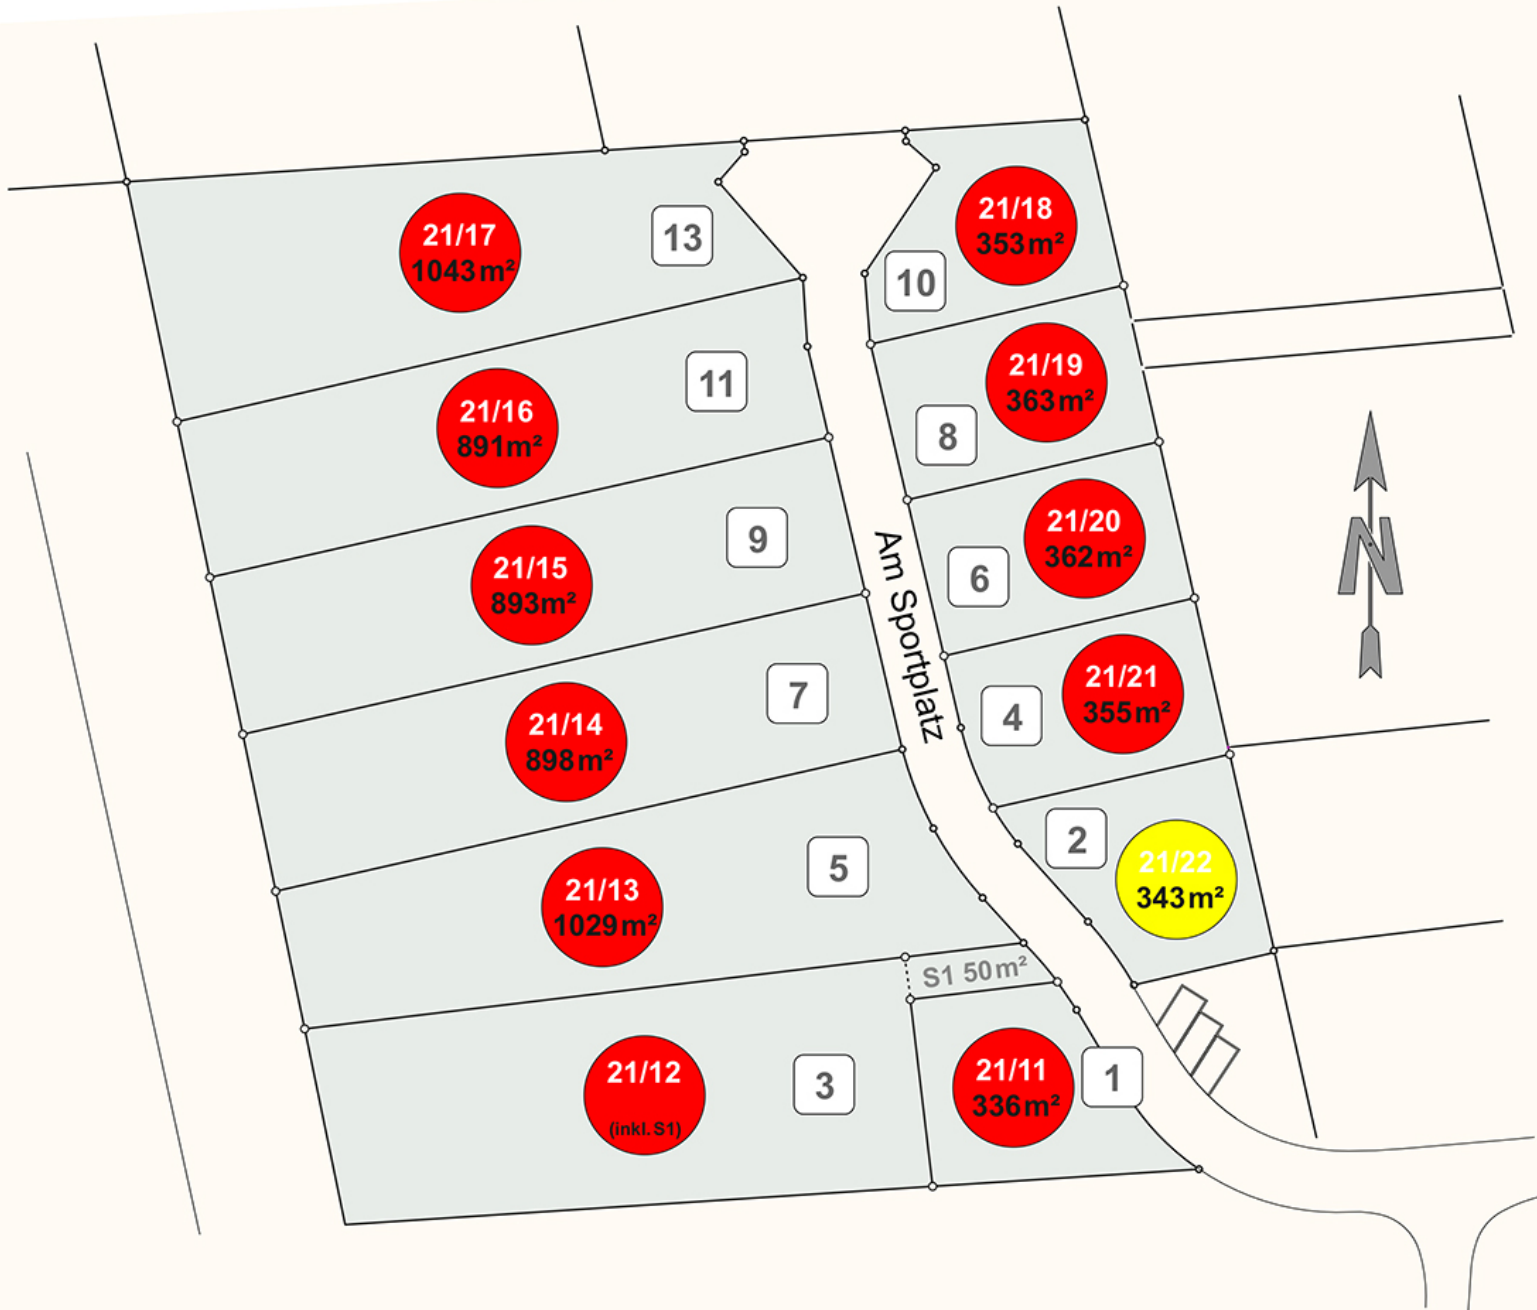

# Grundstücke 04509 Krensditz

Flächengrößenangaben sind ca.-Werte

● verfügbar ● reserviert ● verkauft