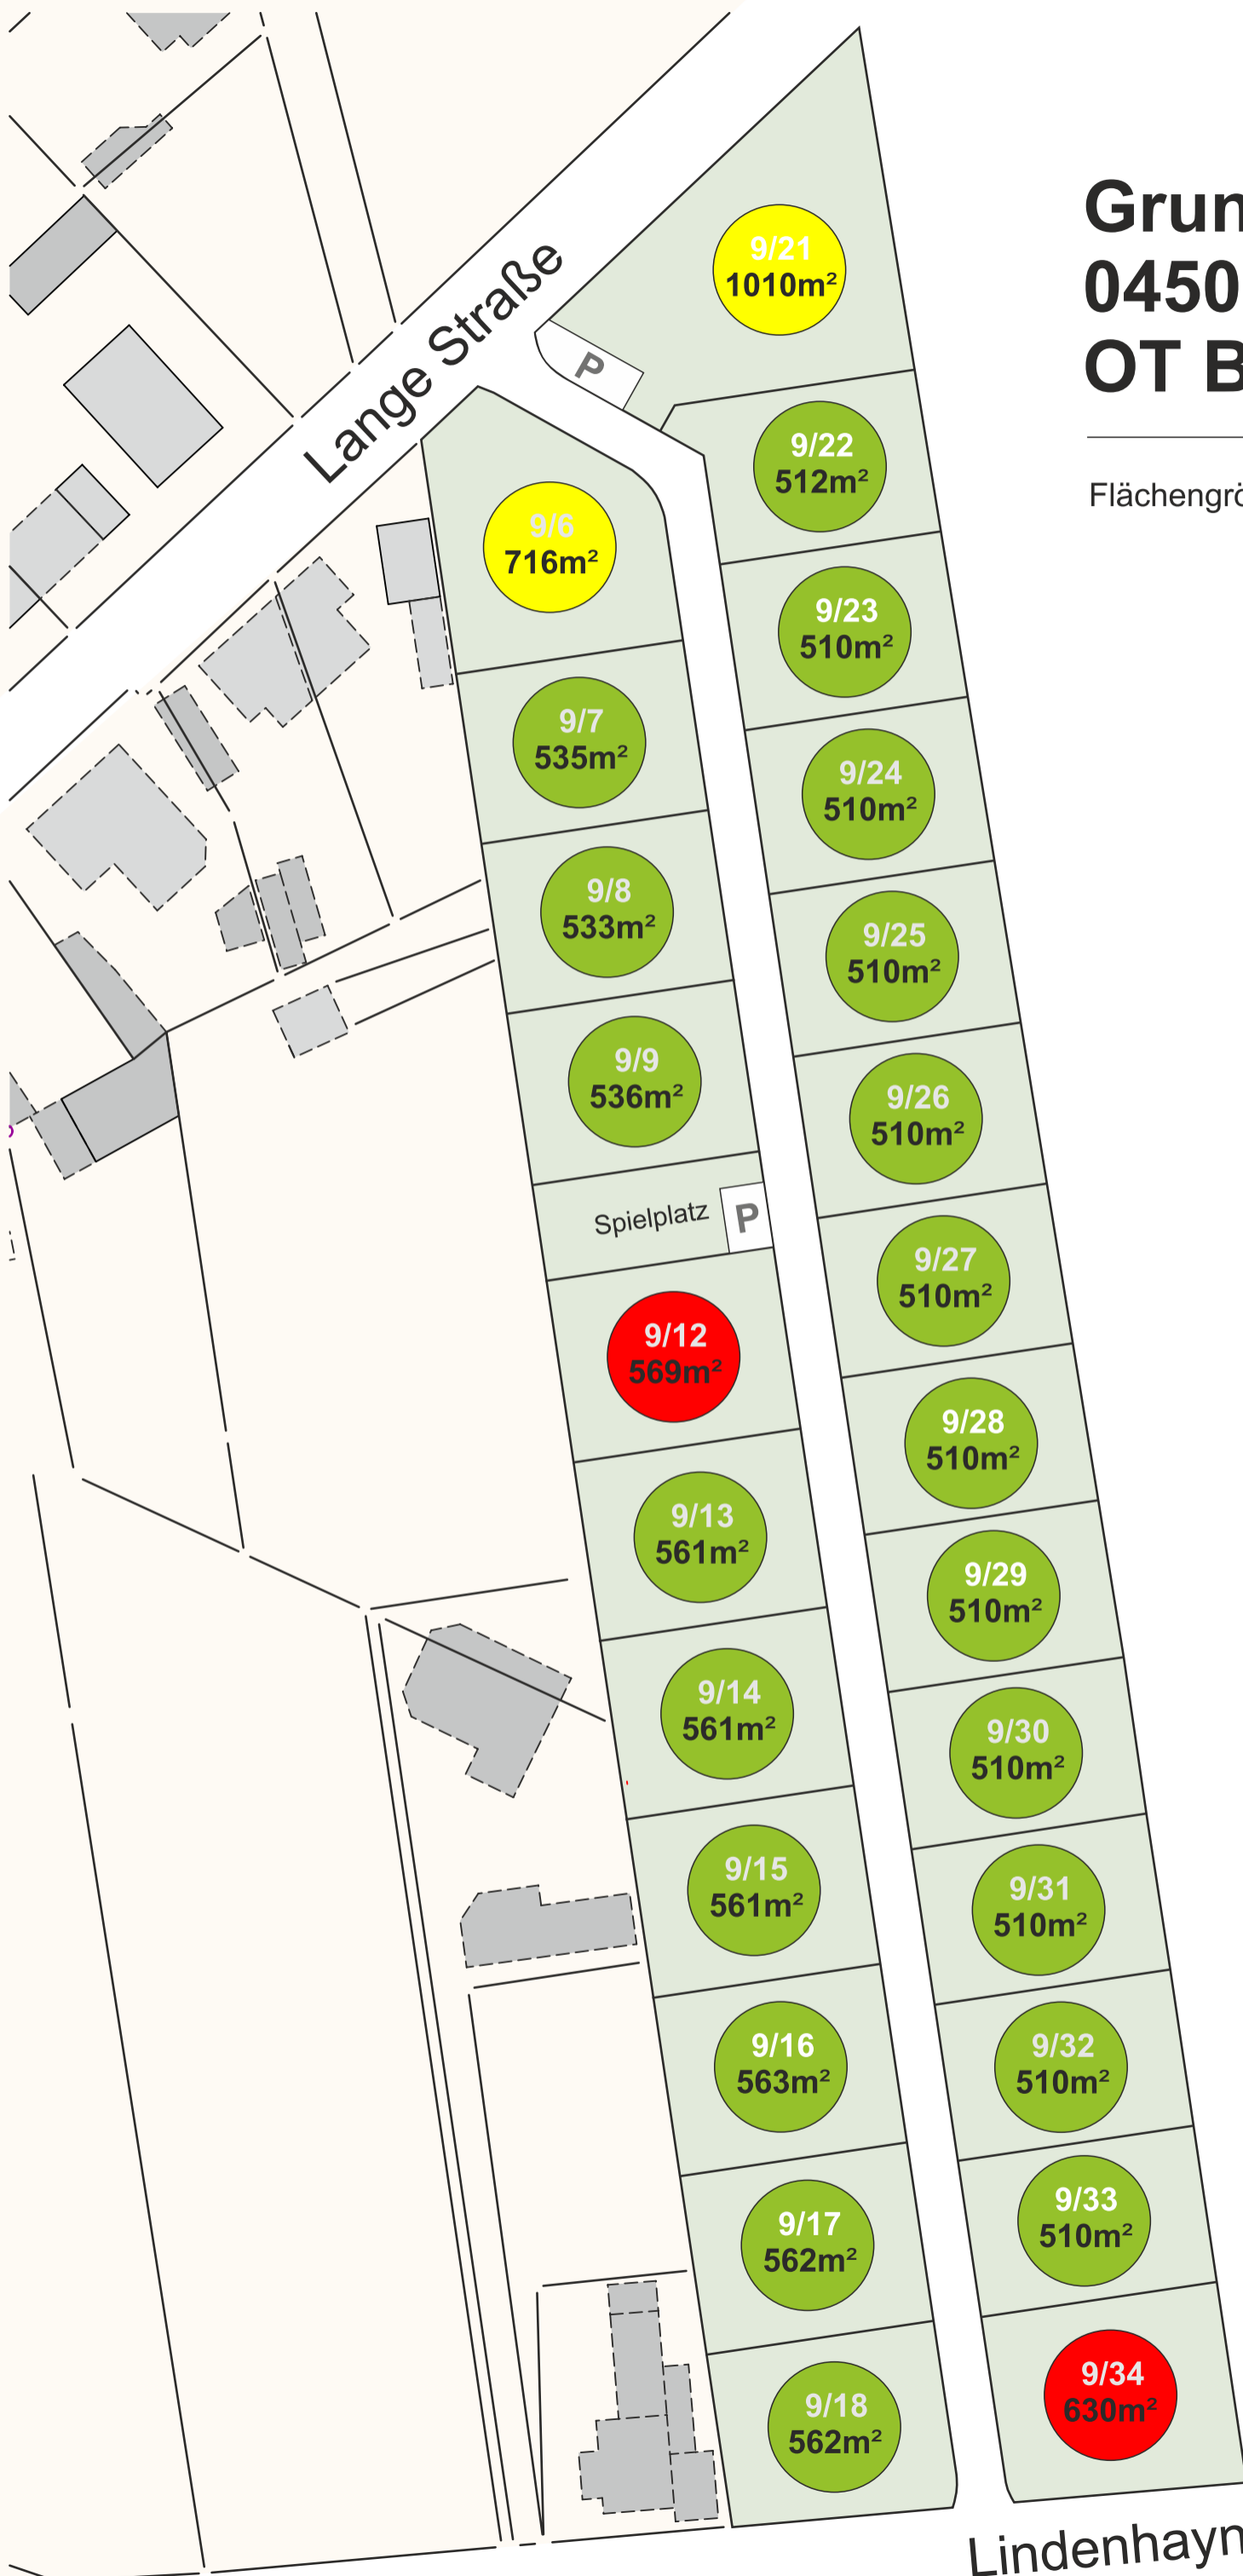

# Grundstücke 04509 Schönwölkau OT Brinnis

Flächengrößenangaben sind ca.-Werte

- verfügbar
- reserviert
- verkauft

Lindenhayner Straße